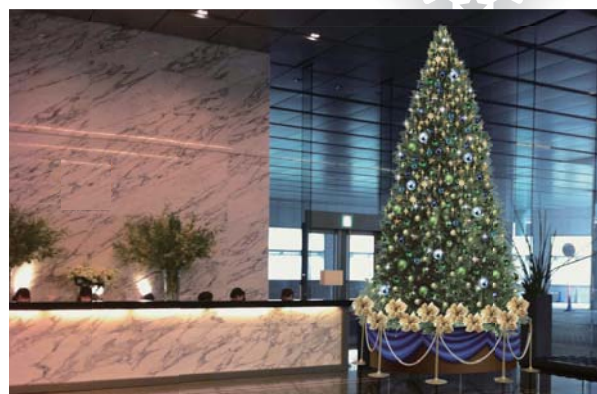

東京汐留ビルディングクリスマスツリー（イメージ）

□イルミネーション

期間：2014年11月1日～2015年1月31日

点灯時間：17:00～24:00

1階のコンラッド東京エントランス前では、高さ約6mの樹木を、期間限定の白いイルミネーションで演出します。

□クリスマスツリー

期間：2014年11月25日～12月25日

1F エントランスに、約5mのクリスマスツリーを装飾します。

今年のテーマは「Dream」。夢の中で描かれる、めくるめく世界を表現しました。

コンラッド東京（ホテル）
<http://www.conradtokyo.co.jp/>

ペディ汐留（東京汐留ビルディング内店舗）
<http://www.pedi-s.com/>