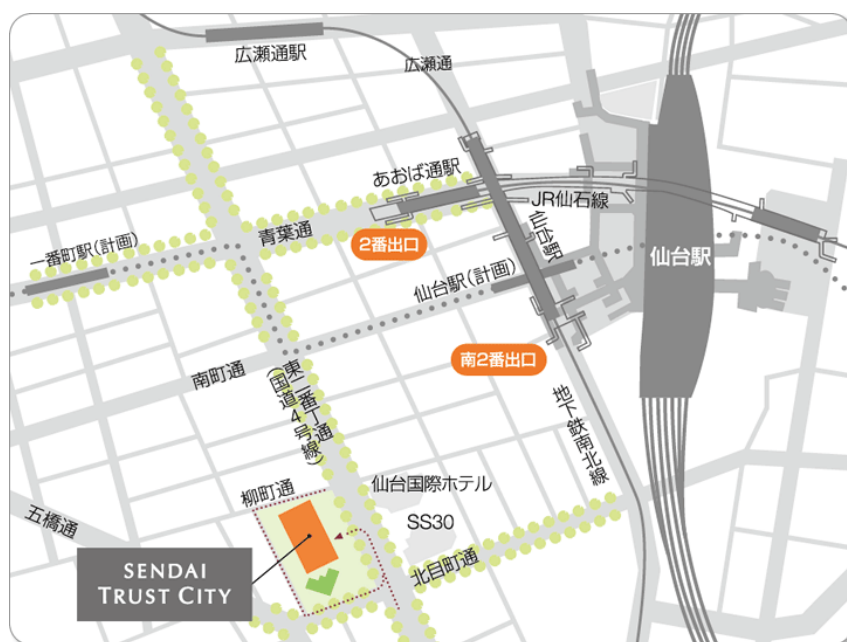

1階 「ペストリーショップ」おせち

予約期間 : 2015年12月25日(金)まで
 予約方法 : お電話・FAX・HP・ご来店にて承ります
 引渡方法 : 12月31日(木)
 宅配便・ペストリーショップ店頭(11:00~20:00)にて

| | | |
|-----|--------------|---------|
| 料 金 | おせち (2~3名様用) | 20,000円 |
|-----|--------------|---------|

※写真はイメージです

※掲載の料金は特別な記載がない限り、すべて消費税・サービス料を含んでおりません

※お問い合わせ先 【TEL】022-722-1234 【FAX】022-722-1270 【HP】<http://www.westin-sandai.com/>

仙台トラストシティ アクセス MAP

- 住所 : 宮城県仙台市青葉区一番町 1-9
- J R線 : 仙台駅西口より徒歩 9 分、仙石線あおば通駅 2 番出口より徒歩 8 分
- 地下鉄 : 南北線仙台駅南 2 番出口より徒歩 6 分