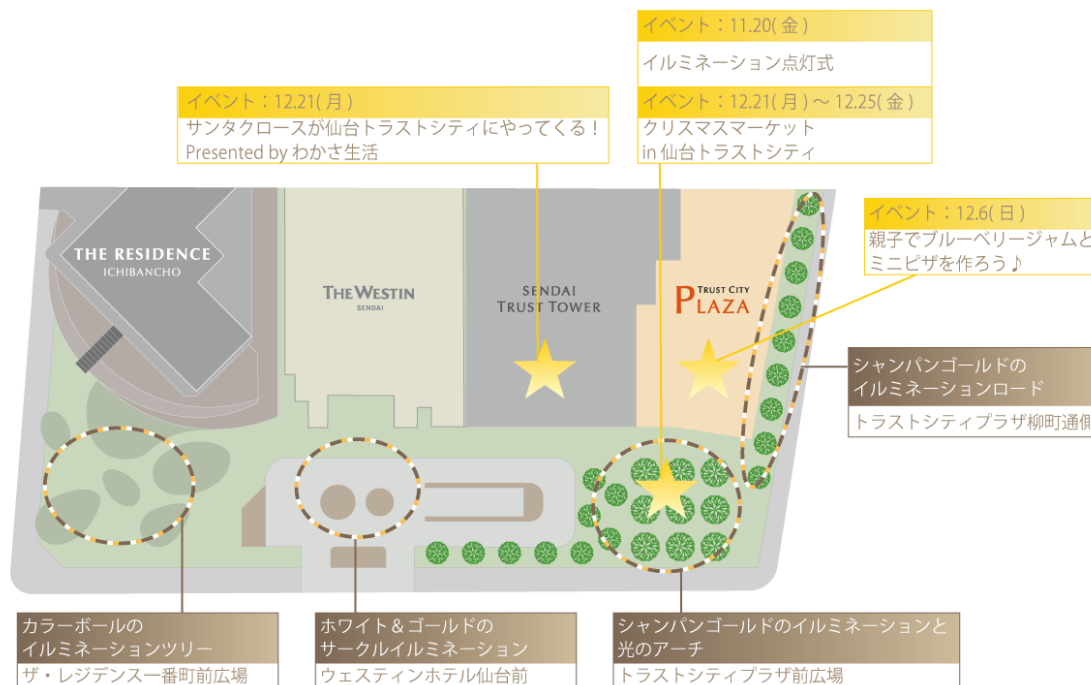

※写真はイメージです

※掲載の料金は特別な記載がない限り、すべて消費税・サービス料を含んでおりません

※お問い合わせ先 【TEL】022-722-1234 【FAX】022-722-1270 【HP】<http://www.westin-sandai.com/>

仙台トラストシティ アクセス MAP

- 住所 : 宮城県仙台市青葉区一番町 1-9
- J R線 : 仙台駅西口より徒歩 9 分、仙石線あおば通駅 2 番出口より徒歩 8 分
- 地下鉄 : 南北線仙台駅南 2 番出口より徒歩 6 分

イベント会場 MAP

【本件に関する報道関係者様からのお問い合わせ先】

森トラスト株式会社 仙台支店 担当: 大久保

〒980-0811 宮城県仙台市青葉区一番町 1-9-1 仙台トラストタワー

TEL:022-211-9121 E-mail:okubo-y@mori-trust.co.jp