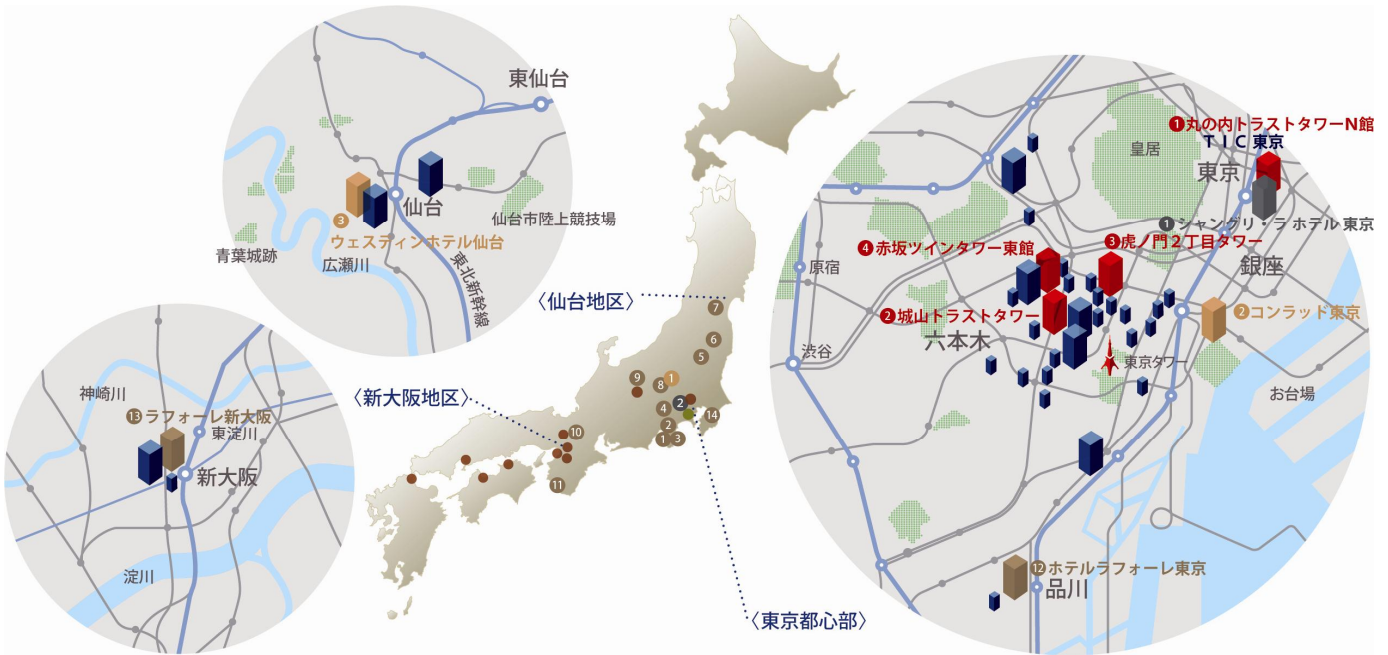

今後も森トラストグループでは、グループを挙げて被災地支援のための様々な取り組みを行ってまいります。実施の詳細につきましては各施設のホームページなどでお知らせします。

東北地方名酒・名産品イメージ

チャリティーコンサートイメージ

森トラストグループ関連施設一覧

ホテル	所在地	客室数
ラフォーレホテルズ&リゾート (http://www.laforet.co.jp/lfhotels/)		
① 総合リゾートホテル ラフォーレ修善寺 (http://www.laforet.co.jp/lfhotels/szj/) ラフォーレ修善寺&カントリークラブ (http://www.laforet.co.jp/lfgolf/szjgolf/)	静岡県伊豆市	296室
② リゾートホテル ラフォーレ強羅 (http://www.laforet.co.jp/lfhotels/gor/)	神奈川県箱根町	34室
③ リゾートホテル ラフォーレ伊東 (http://www.laforet.co.jp/lfhotels/ito/)	静岡県伊東市	84室
④ リゾートホテル ラフォーレ山中湖 (http://www.laforet.co.jp/lfhotels/yam/)	山梨県山中湖村	104室
⑤ リゾートホテル ラフォーレ那須 (http://www.laforet.co.jp/lfhotels/nas/)	栃木県那須町	118室
⑥ ラフォーレ白河ゴルフコース (http://www.laforet.co.jp/lfgolf/sirgolf/)	福島県泉崎村	48室
⑦ ラフォーレ蔵王リゾート&スパ (http://www.laforet.co.jp/lfhotels/zao/)	宮城県蔵王町	197室
⑧ ラフォーレ倶楽部 ホテル中軽井沢 (http://www.laforet.co.jp/lfhotels/krz/)	長野県軽井沢町	84室
⑨ ラフォーレ倶楽部 ホテル白馬八方 (http://www.laforet.co.jp/lfhotels/hkb/)	長野県白馬村	45室
⑩ 総合リゾートホテル ラフォーレ琵琶湖 (http://www.laforet.co.jp/lfhotels/biw/)	滋賀県守山市	272室
⑪ リゾートホテル ラフォーレ南紀白浜 (http://www.laforet.co.jp/lfhotels/shm/)	和歌山県白浜町	182室
⑫ 御殿山ガーデン ホテルラフォーレ東京 (http://www.laforet.co.jp/lfhotels/ky/)	東京都品川区	248室
⑬ ホテルラフォーレ新大阪 (http://www.laforet.co.jp/lfhotels/sok/)	大阪市淀川区	332室
⑭ ラフォーレ&松尾ゴルフ倶楽部 (http://www.matsuogolfclub.jp)	千葉県山武市	-
森トラストグループホテル		
① 万平ホテル (http://www.mampeico.jp)	長野県軽井沢町	109室
② コンラッド東京 (http://www.conradtokyo.co.jp)	東京都港区	290室
③ ウェスティンホテル仙台 (http://www.westin-sendai.com)	仙台市青葉区	292室
● リーガロイヤルホテルグループ&アソシエイトホテルズ (http://www.rhga.co.jp) (資本業務提携先: 全国10ホテル)		
● ヨコハマ グランド インターコンチネンタル ホテル (http://www.interconti.co.jp/yokohama/)	横浜市西区	594室
その他リース契約ホテル		
① シャングリ・ラ ホテル 東京	東京都千代田区	202室
② ホテルサンルートプラザ新宿	東京都渋谷区	624室
その他観光関連施設		
T I C 東京 (http://www.tictokyo.jp)	所在地	東京都千代田区丸の内
チャリティーコンサート実施ビル (http://www.mori-trust.co.jp/concert/index.html)		
① 丸の内トラストタワーN館	所在地	東京都千代田区丸の内
② 城山トラストタワー	所在地	東京都港区虎ノ門
③ 虎ノ門2丁目タワー	所在地	東京都港区虎ノ門
④ 赤坂ツインタワー東館	所在地	東京都港区赤坂