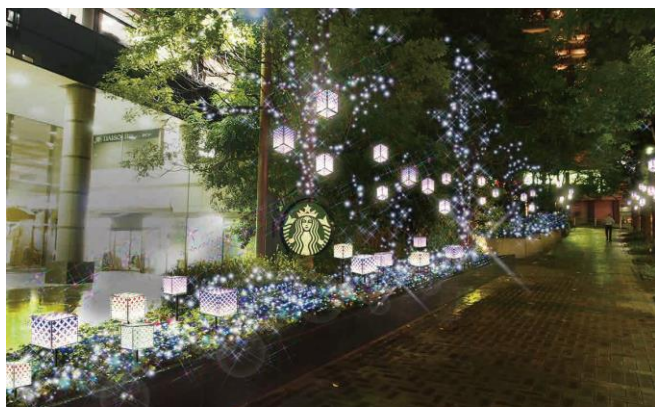

※写真は昨年実施時のものやデザイン画を使用していますので、本年のデザインとは異なることがあります。

①城山ガーデン/神谷町 MT ビル (港区虎ノ門、東京メトロ神谷町駅周辺)

城山・神谷町エリア イルミネーション (イメージ)

城山ガーデン クリスマスツリー (イメージ)

◆イルミネーション

期 間：2016年11月28日(月)～2017年1月31日(火)

点灯時間：16:00～24:00

日本の伝統的工芸品である江戸切子をモチーフとしたデザインを現代風にアレンジし、行灯の柄に見立てて神谷町・城山エリアに点在させます。

今年着工した東京ワールドゲートのキーカラーであるノーブル・バイオレットをイメージしたイルミネーションにより、冬の日本独自の優雅な空間を創造いたします。

◆クリスマスツリー

期 間：2016年12月5日(月)～12月25日(日)

城山トラストタワー1階エントランスホールに、約6mのクリスマスツリーを装飾します。ブラウン×レッド×ゴールドの落ち着いた色合いで、肌寒い冬の空気の中にふと温かみを感じられるクリスマスを表現しています。