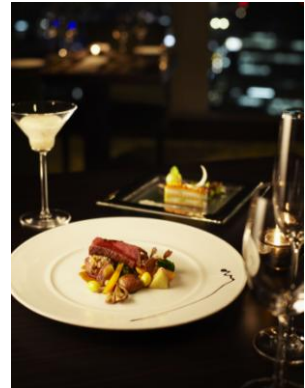

東北お祭り特別プラン

東北のお祭りにちなんだ特別メニューおよび特別プランの提供 ～ 東北の夏を楽しむ期間限定プラン ～

対 象 : ウェスティンホテル仙台 レストラン「シンフォニー」

期 間 : 2011年8月1日(月)～8月8日(月)

ウェスティンホテル仙台のレストラン「シンフォニー」では
仙台七夕まつり開催期間を含む上記期間中、特別なディナー
『TANABATA DINNER (七夕ディナー)』をご提供
いたします。七夕オリジナルカクテルやマカロンもお楽しみい
ただける、この期間限定の特別ディナーです。