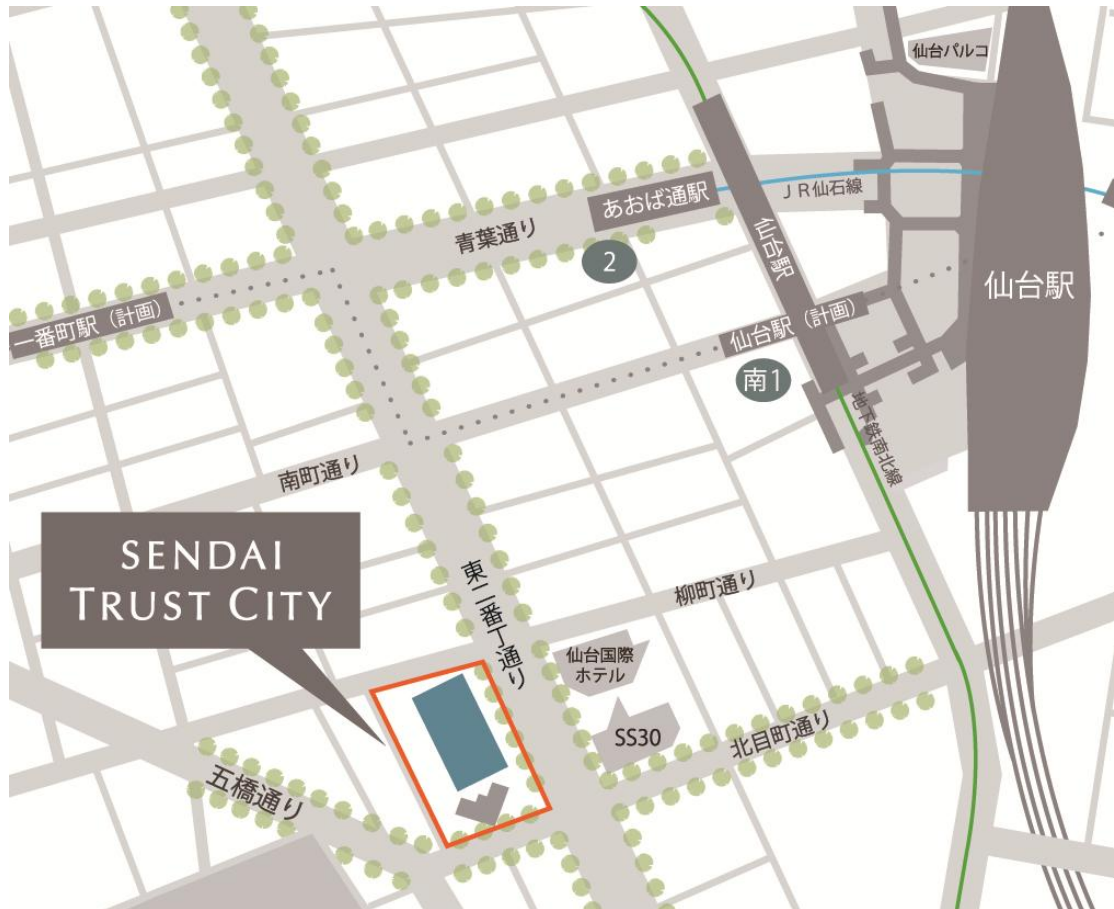

### トラストシティ1周年記念「福興応援コンサート」 GUEST: 東北学院中学・高等学校 吹奏楽部

日 時 : 2011年7月30日(土) 16:00～

会 場 : トラストシティプラザ前の外構広場

旧東北学院中学・高等学校跡地の開発プロジェクトとして昨年8月にグランドオープンした仙台トラストシティ。当キャンペーンでは1周年を記念し、東北学院中学・高等学校の吹奏楽部の皆様に演奏していただきます。メンバーの中には、1年前のオープニングイベントで演奏をしてくれた生徒さん(当時小学生)も参加しています。震災にも負けず、元気に頑張るメンバーたちの心のこもった演奏と共に、皆様の笑顔を応援するコンサートです。

## アクセスマップ

JR線 : 仙台駅西口より徒歩9分、仙石線あおば通駅2番出口より徒歩8分

地下鉄 : 南北線仙台駅南1番出口より徒歩7分